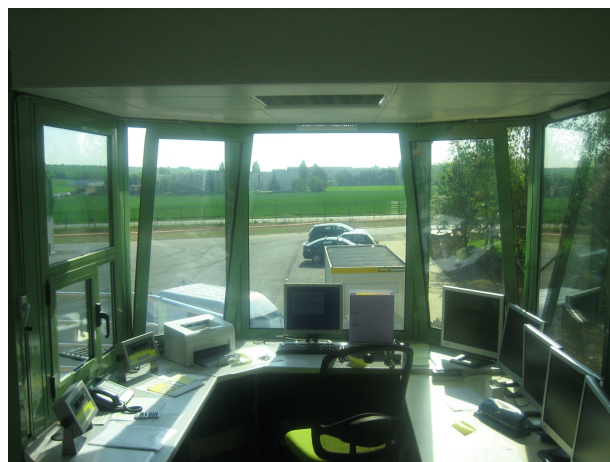

## Deux ponts-bascules pour centre de tri OM

Pont-basculé AAZ300 EF ( Entrée)  
avec détecteur de radioactivité

Pont-basculé AAZ300 EF de Sortie

Borne de pesage automatique CHALLENGER

Local pesage :  
Informatique SPIN de LOGINATECH

Baie informatique