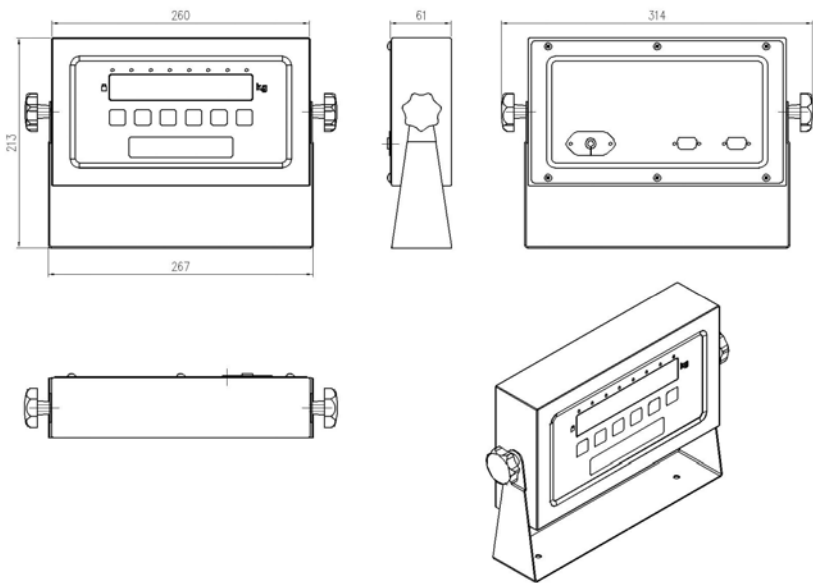

SE308 : Indicateur de pesage simple, fiable et compact.

Fonctions principales :

- ✓ Boîtier en acier inox
- ✓ Afficheur LED de 20mm de hauteur
- ✓ Clavier à 6 touches avec protection
- ✓ Totalisation des pesées sur écran et imprimante
- ✓ Comptage simple
- ✓ Mise en veille automatique (Fonctionnement sur batterie)
- ✓ Liaison pour Imprimante, ordinateur, répéteur de poids
- ✓ Alimentation secteur ou batterie
- ✓ Compatible tout pont-bascule.
- ✓ Installation neuve ou modernisation

INDICATEUR DE PESAGE

SERIE SE308

CARACTERISTIQUES TECHNIQUES		
Alimentation secteur	100 - 240	VAC
Consommation	20	VA
Dimensions	260 x 395 x 95	mm
Protection	IP54	
Poids	2	kg
Voie de mesure avec sommation	1	
Nombre de liaison RS232/422/485	1 + 1 option	
Homologué OIML en classe III et IIII	Jusqu'à 6 000	Points
Résolution interne (24 bits)	> 16 000 000	Points
Certificat d'essai CE de type	UCM 06/0001-B	
Mémoire de pesée DSD (option)	300 000	Pesée
Compatible capteurs analogues :		
Nombre maximal de capteurs	10	
Sensibilité, Facteur $\pi = 0.5$	0,5	$\mu V/V$
Excitation	5	V
Option :		
Alimentation basse tension	12 - 36 V	Vcc
Boîtier étanche en INOX	IP65	
2 ^{ème} liaison série RS232/485		
Carte mémoire alibi (DSD)	100 000	Pesée
Date / Heure sur ticket	12 - 36 V	Vcc
Liaison PROFIBUS		
Liaison ETHERNET		