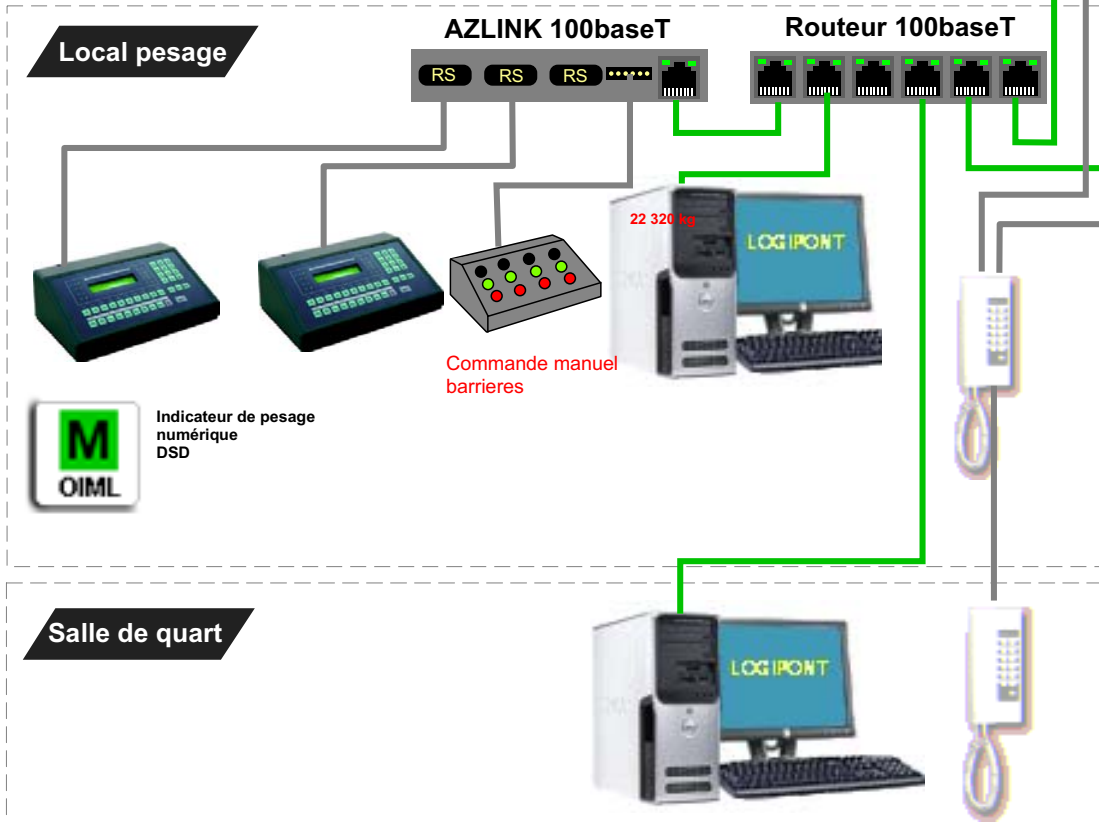

- Lecteur de badge
Code a barres PL / VL
& RFID
- Clavier
AZERTY
- Mode dégradé :
- Memoire 32Mo
- Download IP
- Imprimante
Ticket
- Étanche IP65
Chauffage
Ventilation

C		
B		
A		
Revision		Cote en mm
		AàZ PESAGE Z.I. Paris Nord II 283, Avenue du bois de la Pie BP 50334 95941 ROISSY-ROISSY-CHARLES-DE-GAULLE Tél : (33) 48 63 20 46 Fax : (33) 01 48 63 21 64
Client :	Date :	310/05/2006 S/N
N° de commande :	Synoptique 2 Ponts 2 Borne Ethernet	
Chantier :		