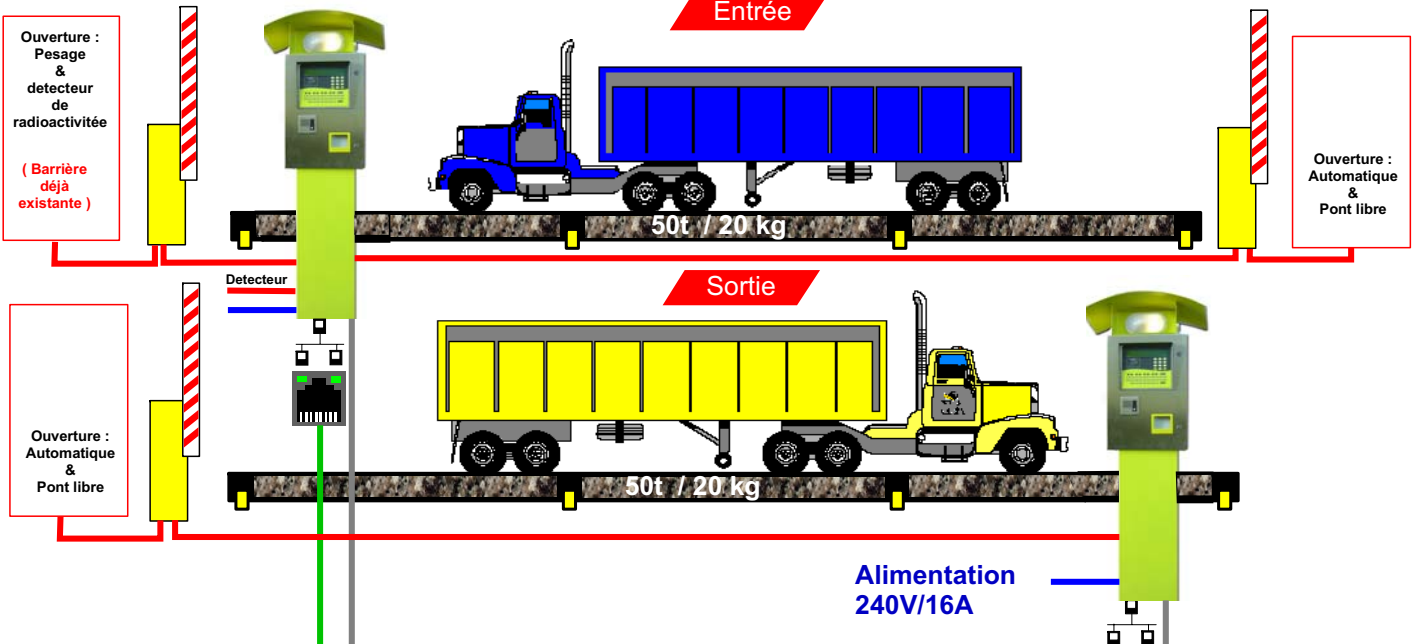

- Lecteur de badge
Code a barres PL / VL
& RFID
- Clavier
AZERTY
- Mode dégradé :
- Memoire 32Mo
- Download IP
- Imprimante
Ticket
- Étanche IP65
Chauffage
Ventilation

C		
B		
A		
Revision		Cote en mm
		AàZ PESAGE Z.I. Paris Nord II 283, Avenue du bois de la Pie BP 50334 95941 ROISSY-ROISSY-CHARLES-DE-GAULLE Tél : (33) 48 63 20 46 Fax : (33) 01 48 63 21 64
Client :	Date :	310/05/2006 S/N
N° de commande :	Synoptique 2 Ponts 2 Borne Ethernet	
Chantier :		