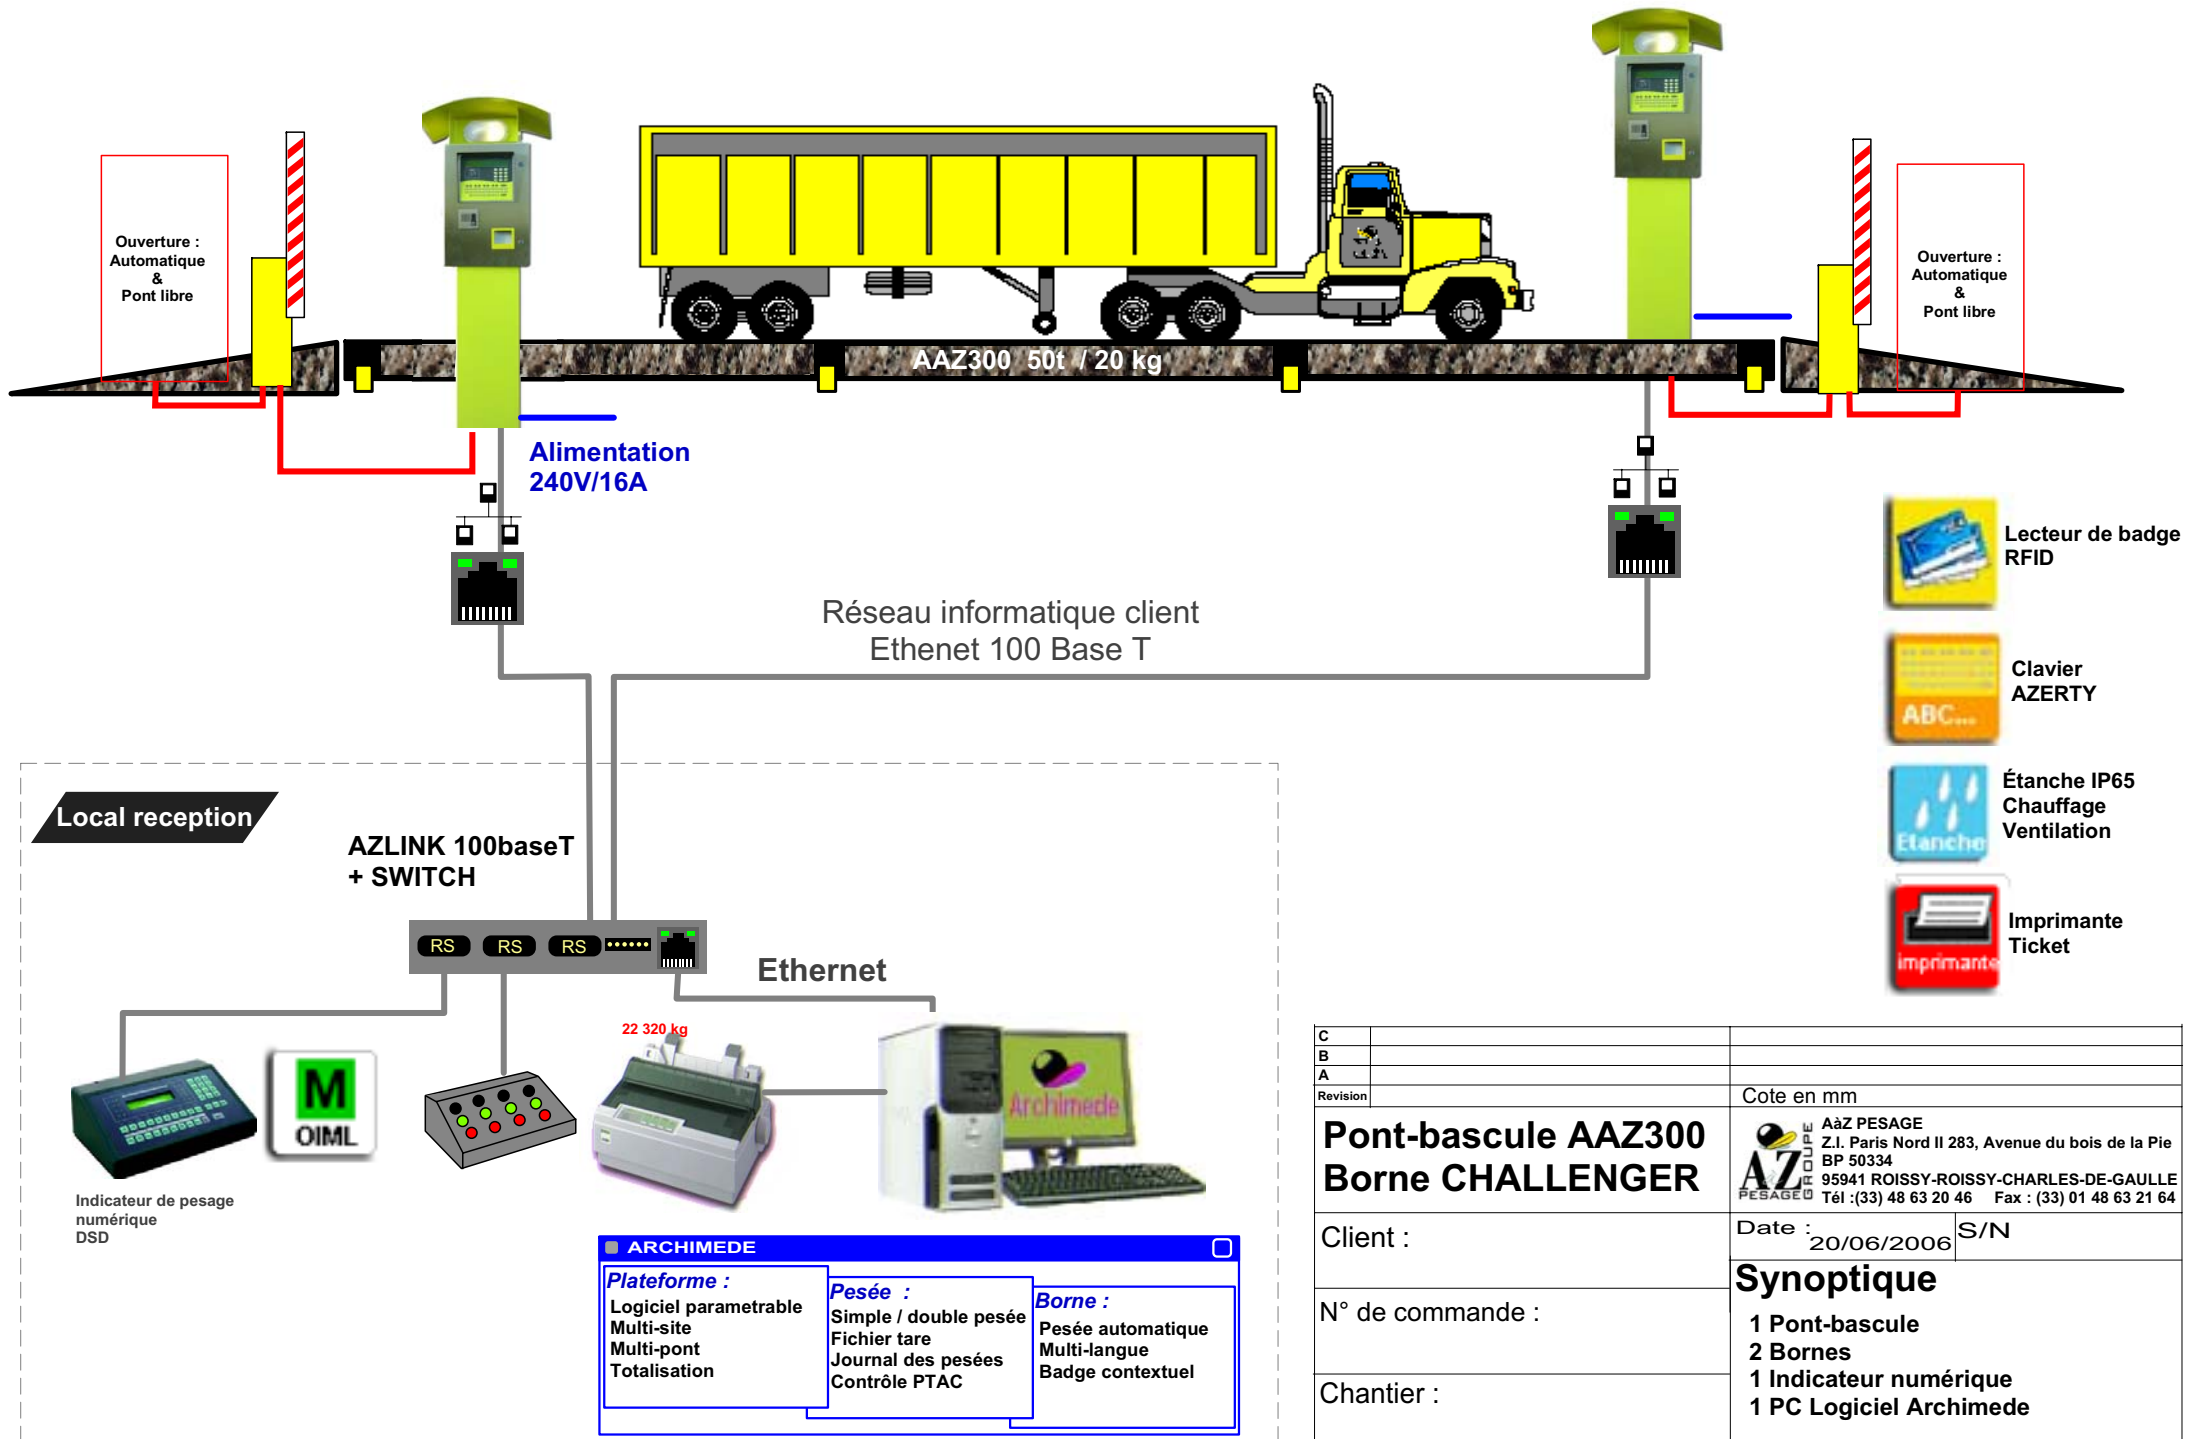

# Borne self service PL/VL

C		
B		
A		
Revision		Cote en mm
<b>Pont-bascule AAZ300</b> <b>Borne CHALLENGER</b>		AàZ PESAGE Z.I. Paris Nord II 283, Avenue du bois de la Pie BP 50334 95941 ROISSY-ROISSY-CHARLES-DE-GAULLE Tél : (33) 48 63 20 46 Fax : (33) 01 48 63 21 64
Client :	Date :	S/N
N° de commande :	<b>Synoptique</b> 1 Pont-bascule 2 Bornes 1 Indicateur numérique 1 PC Logiciel Archimede	
Chantier :		

**ARCHIMEDE**

<b>Plateforme :</b> Logiciel paramétrable Multi-site Multi-pont Totalisation	<b>Pesée :</b> Simple / double pesée Fichier tare Journal des pesées Contrôle PTAC	<b>Borne :</b> Pesée automatique Multi-langue Badge contextuel
--	--	---