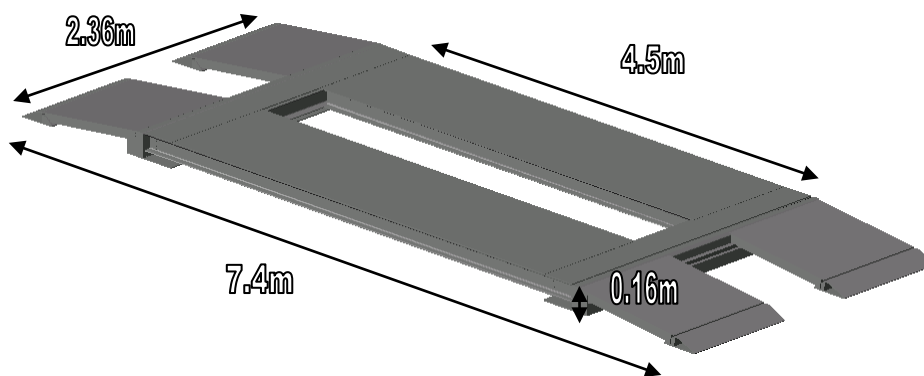

CARACTERISTIQUES TECHNIQUES PESE VEHICULES "PVU6"

SPECIFICATIONS			
Dimensions utiles	4500x2360x160 mm	Dimensions totales	7400x2360x160 mm
Température	-10°C +50°C	Peinture composée de	Zinc, d'émail et polyuréthane
Degré d'étanchéité	IP68	4 capteurs	
Poids	2100 kg	Portée 6 tonnes	

Plan :

Options :

- ✓ Longueur sur mesure
- ✓ Portée et précision
- ✓ usage réglementé
- ✓ Indicateur évolutif
- ✓ Imprimante
- ✓ Transport