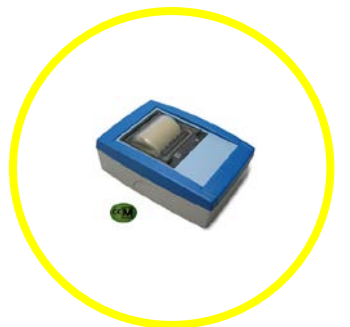

Le pèse véhicules PVU est une variante au pèse roues il simplifie et accélère les opérations de pesage sur vos véhicules utilitaires

Complètement innovateur, le pèse véhicule MOBILE à double voie PVU, s'installe très facilement avec un simple chariot élévateur, grâce à sa faible hauteur et à son poids réduits. Pèse véhicule de conception unique, il présente la solution la plus efficace pour la mobilité. Il a été conçu et construit avec des matériaux de haute qualité.

Indicateur évolutif

Indicateur simple

Imprimante

- ✓ Plateformes polyvalentes et précises, adaptées à chaque type d'application, idéales pour les véhicules type utilitaire, voiture etc... là où on a besoin d'économiser de l'espace ou de changer rapidement les positions logistiques pour travailler dans le flux.
- ✓ Extrêmement compacte : 16 cm de hauteur. Encombrement réduit lorsqu'il est monté sur la chaussée, travaux de génie civil réduits dans la chaussée.
- ✓ Robuste en tôle larmée, composé de 2 modules
- ✓ Les rampes d'entrée et de sortie sont renforcées
- ✓ Trappes d'accès au capteurs pour facilité l'entretien

CARACTERISTIQUES TECHNIQUES PESE VEHICULES "PVU6"

SPECIFICATIONS			
Dimensions utiles	4500x2360x160 mm	Dimensions totales	7400x2360x160 mm
Température	-10°C +50°C	Peinture composée de	Zinc, d'émail et polyuréthane
Degré d'étanchéité	IP68	4 capteurs	
Poids	2100 kg	Portée 6 tonnes	