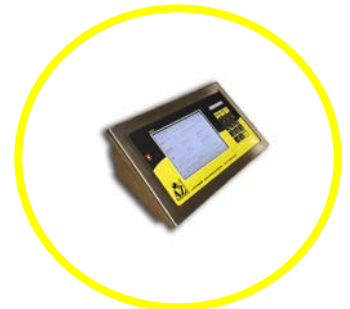

Le pèse véhicules PVU est une variante au pèse roues il simplifie et accélère les opérations de pesage sur vos véhicules utilitaires

Complètement innovateur, le pèse véhicule MOBILE à double voie PVU, s'installe très facilement avec un simple chariot élévateur, grâce à sa faible hauteur et à son poids réduits. Pèse véhicule de conception unique, il présente la solution la plus efficace pour la mobilité. Il a été conçu et construit avec des matériaux de haute qualité.

Indicateur évolutif

Indicateur simple

Imprimante

- ✓ Plateformes polyvalentes et précises, adaptées à chaque type d'application, idéales pour les véhicules type utilitaire, voiture etc... là où on a besoin d'économiser de l'espace ou de changer rapidement les positions logistiques pour travailler dans le flux.
- ✓ Extrêmement compacte : 16 cm de hauteur. Encombrement réduit lorsqu'il est monté sur la chaussée, travaux de génie civil réduits dans la chaussée.
- ✓ Robuste en tôle larmée, composé de 2 modules
- ✓ Les rampes d'entrée et de sortie sont renforcées
- ✓ Trappes d'accès au capteurs pour facilité l'entretien

- ✓ Une vaste gamme d'indicateurs de pesage est disponible de l'écran tactile au simple indicateur. Des indicateurs de poids également disponibles avec batterie interne et en valise permettant une utilisation du PVU entièrement autonome
- ✓ Homologué pour les transactions commerciales

CARACTERISTIQUES TECHNIQUES PESE VEHICULES "PVU6"

SPECIFICATIONS			
Dimensions utiles	4500x2360x160 mm	Dimensions totales	7400x2360x160 mm
Température	-10°C +50°C	Peinture composée de	Zinc, d'émail et polyuréthane
Degré d'étanchéité	IP68	4 capteurs	
Poids	2100 kg	Portée 6 tonnes	