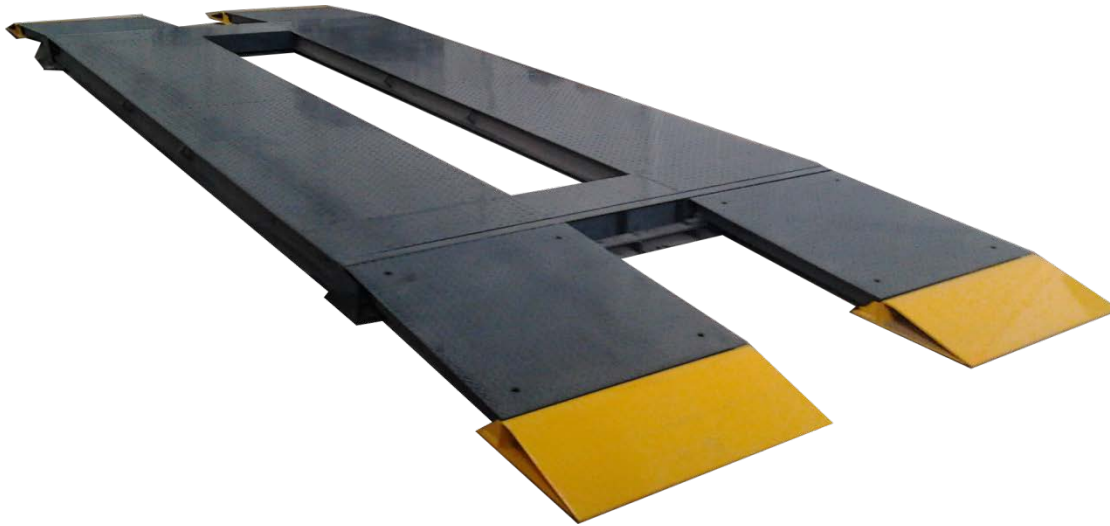

Le pèse véhicules PVU est une variante au pèse roues il simplifie et accélère les opérations de pesage sur vos véhicules utilitaires

Complètement innovateur, le pèse véhicule MOBILE à double voie PVU, s'installe très facilement avec un simple chariot élévateur, grâce à sa faible hauteur et à son poids réduits. Pèse véhicule de conception unique, il présente la solution la plus efficace pour la mobilité. Il a été conçu et construit avec des matériaux de haute qualité.

Indicateur évolutif

Indicateur simple

Imprimante

- ✓ Plateformes polyvalentes et précises, adaptées à chaque type d'application, idéales pour les véhicules type utilitaire, voiture etc... là où on a besoin d'économiser de l'espace ou de changer rapidement les positions logistiques pour travailler dans le flux.
- ✓ Extrêmement compacte : 16 cm de hauteur. Encombrement réduit lorsqu'il est monté sur la chaussée, travaux de génie civil réduits dans la chaussée.
- ✓ Robuste en tôle larmée, composé de 2 modules
- ✓ Les rampes d'entrée et de sortie sont renforcées
- ✓ Trappes d'accès au capteurs pour facilité l'entretien

- ✓ Une vaste gamme d'indicateurs de pesage est disponible de l'écran tactile au simple indicateur. Des indicateurs de poids également disponibles avec batterie interne et en valise permettant une utilisation du PVU entièrement autonome
- ✓ Homologué pour les transactions commerciales

CARACTERISTIQUES TECHNIQUES PESE VEHICULES "PVU6"

SPECIFICATIONS			
Dimensions utiles	4500x2360x160 mm	Dimensions totales	7400x2360x160 mm
Température	-10°C +50°C	Peinture composée de	Zinc, d'émail et polyuréthane
Degré d'étanchéité	IP68	4 capteurs	
Poids	2100 kg	Portée 6 tonnes	